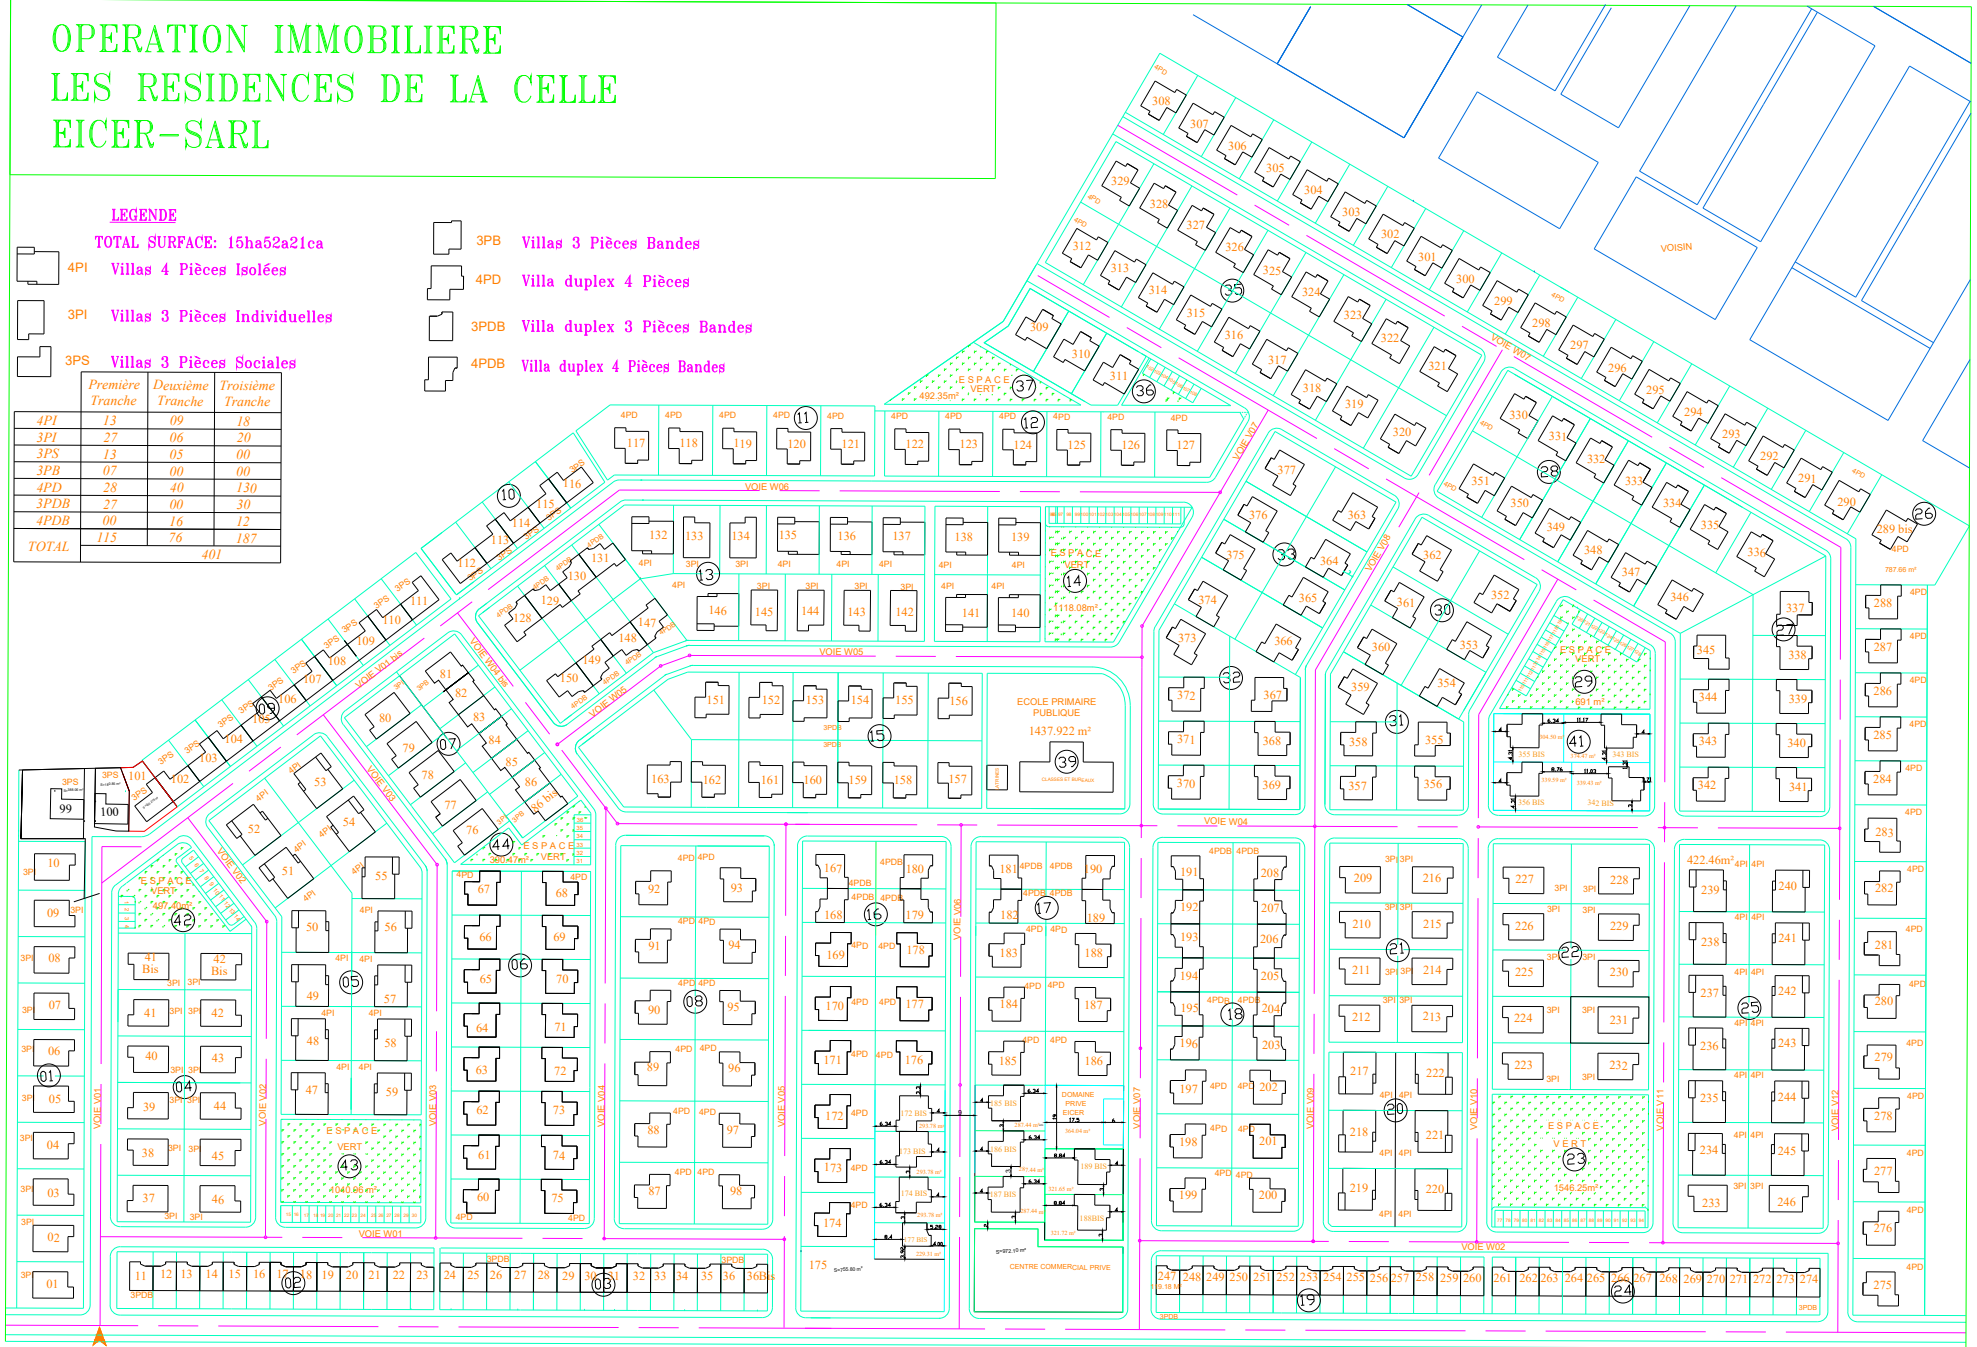

# OPERATION IMMOBILIERE LES RESIDENCES DE LA CELLE EICER-SARL

## LEGENDE

TOTAL SURFACE: 15ha52a21ca

-  4PI Villas 4 Pièces Isolées
-  3PI Villas 3 Pièces Individuelles
-  3PS Villas 3 Pièces Sociales

-  3PB Villas 3 Pièces Bandes
-  4PD Villa duplex 4 Pièces
-  3PDB Villa duplex 3 Pièces Bandes
-  4PDB Villa duplex 4 Pièces Bandes

	Première Tranche	Deuxième Tranche	Troisième Tranche
4PI	13	09	18
3PI	27	06	20
3PS	13	05	00
3PB	07	00	00
4PD	28	40	130
3PDB	27	00	30
4PDB	00	16	12
<b>TOTAL</b>	<b>113</b>	<b>76</b>	<b>187</b>
	401		

ACCES DE LA CITE "DE LA CELLE"