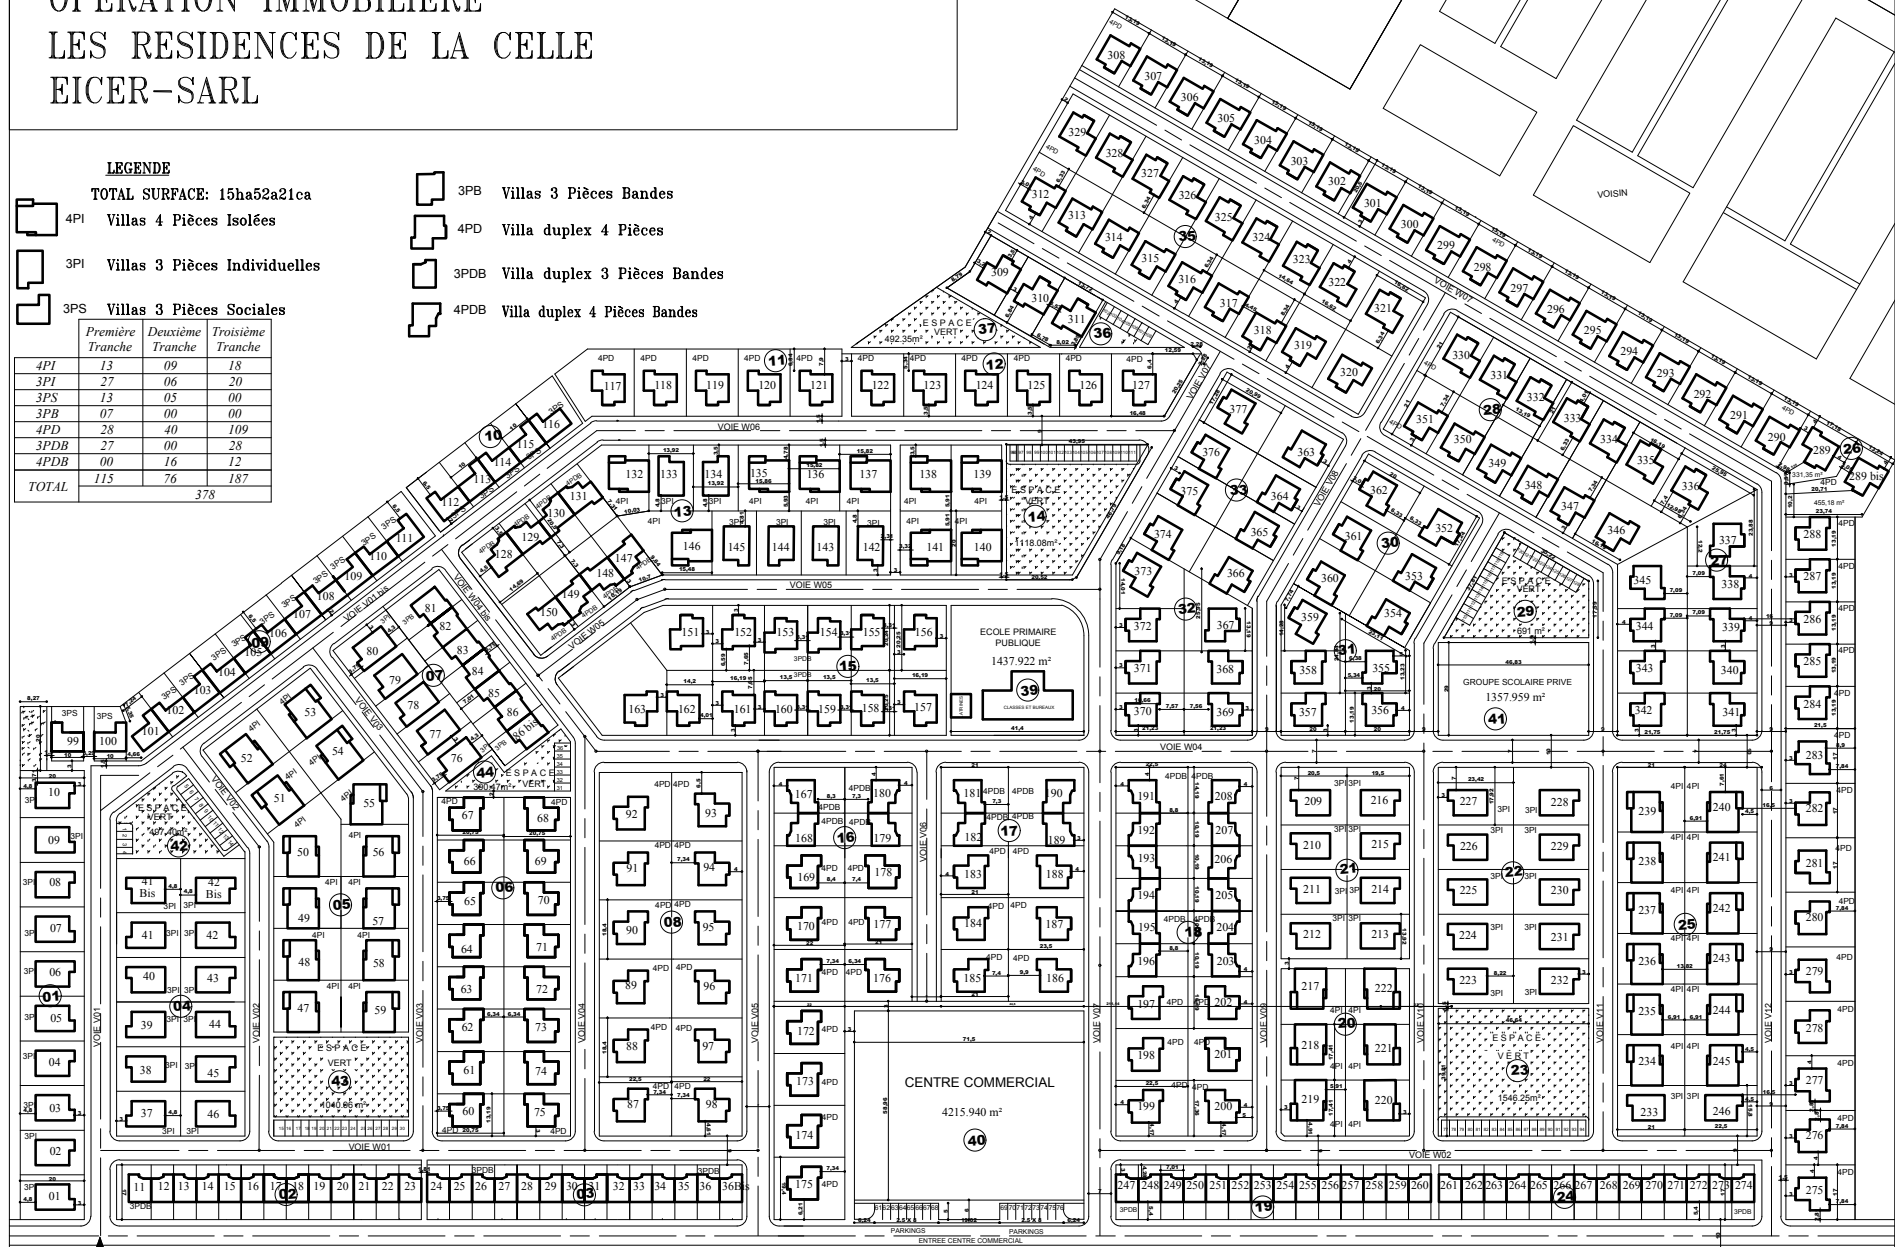

# OPERATION IMMOBILIERE LES RESIDENCES DE LA CELLE EICER-SARL

## LEGENDE

TOTAL SURFACE: 15ha52a21ca

-  4PI Villas 4 Pièces Isolées
-  3PI Villas 3 Pièces Individuelles
-  3PS Villas 3 Pièces Sociales
-  3PB Villas 3 Pièces Bandes
-  4PD Villa duplex 4 Pièces
-  3PDB Villa duplex 3 Pièces Bandes
-  4PDB Villa duplex 4 Pièces Bandes

	Première Tranche	Deuxième Tranche	Troisième Tranche
4PI	13	09	18
3PI	27	06	20
3PS	13	05	00
3PB	07	00	00
4PD	28	40	109
3PDB	27	00	28
4PDB	00	16	12
<b>TOTAL</b>	<b>115</b>	<b>76</b>	<b>187</b>
		378	

ACCES DE LA CITE "DE LA CELLE"